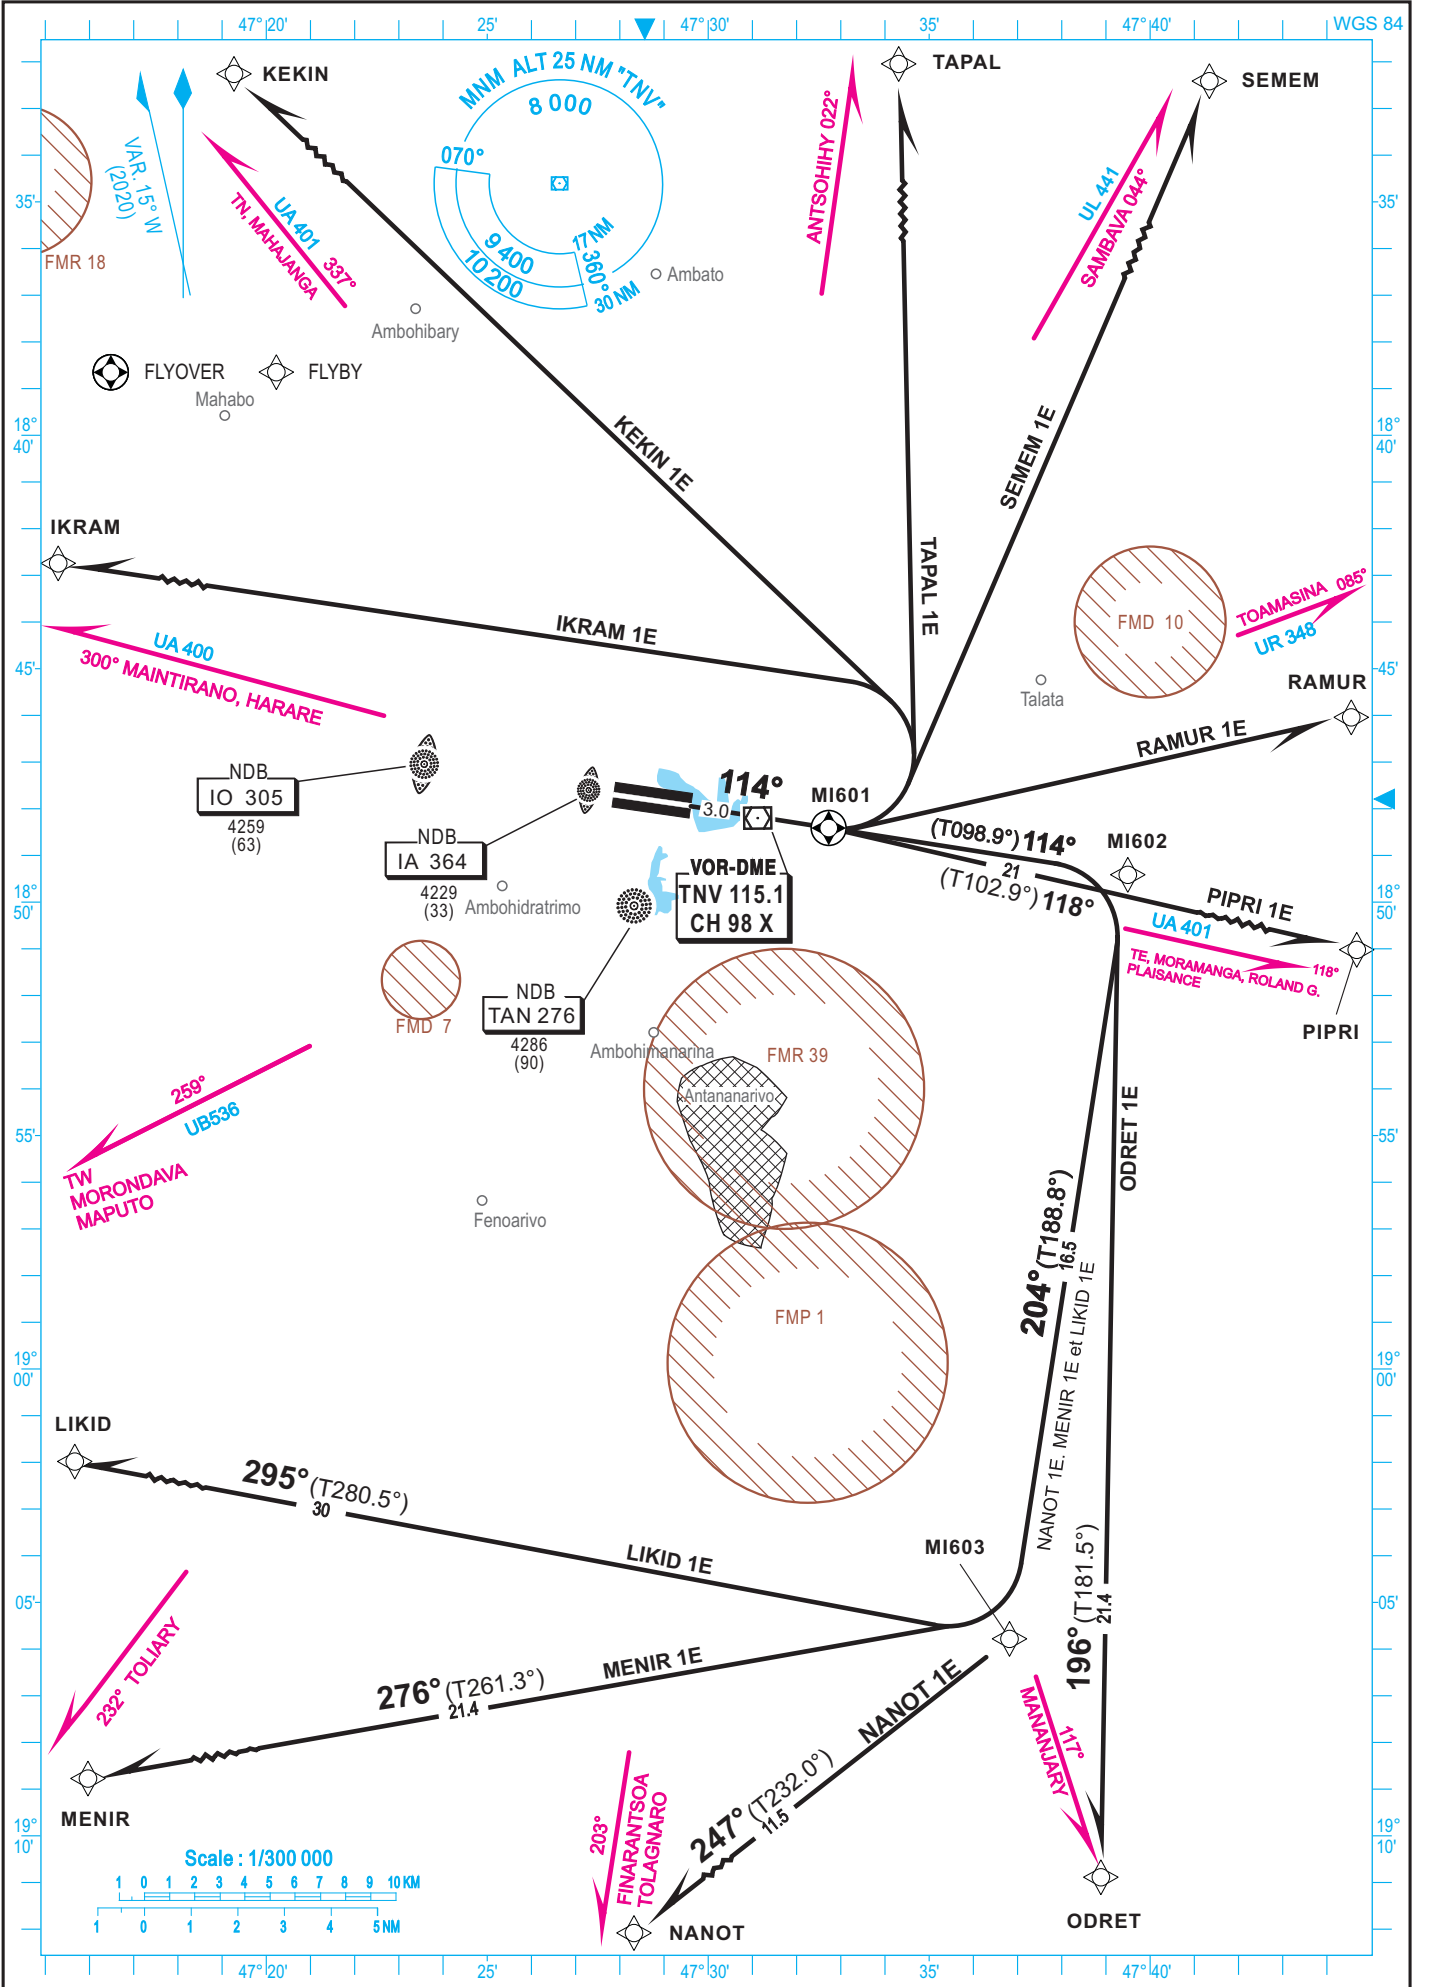

RNAV STANDARD DEPARTURES CHART(SID)-ICAO

TRANSITION ALTITUDE
8000 FT

APP 125.7
TWR 120.1

ANTANANARIVO -Ivato (FMMI)

RWY 11

IKRAM 1E-KEKIN 1E-TAPAL 1E-SEMEM 1E-RAMUR 1E-PIPRI 1E-ODRET 1E-NANOT 1E-MENIR 1E-LIKID 1E

CORRECTIONS : New version